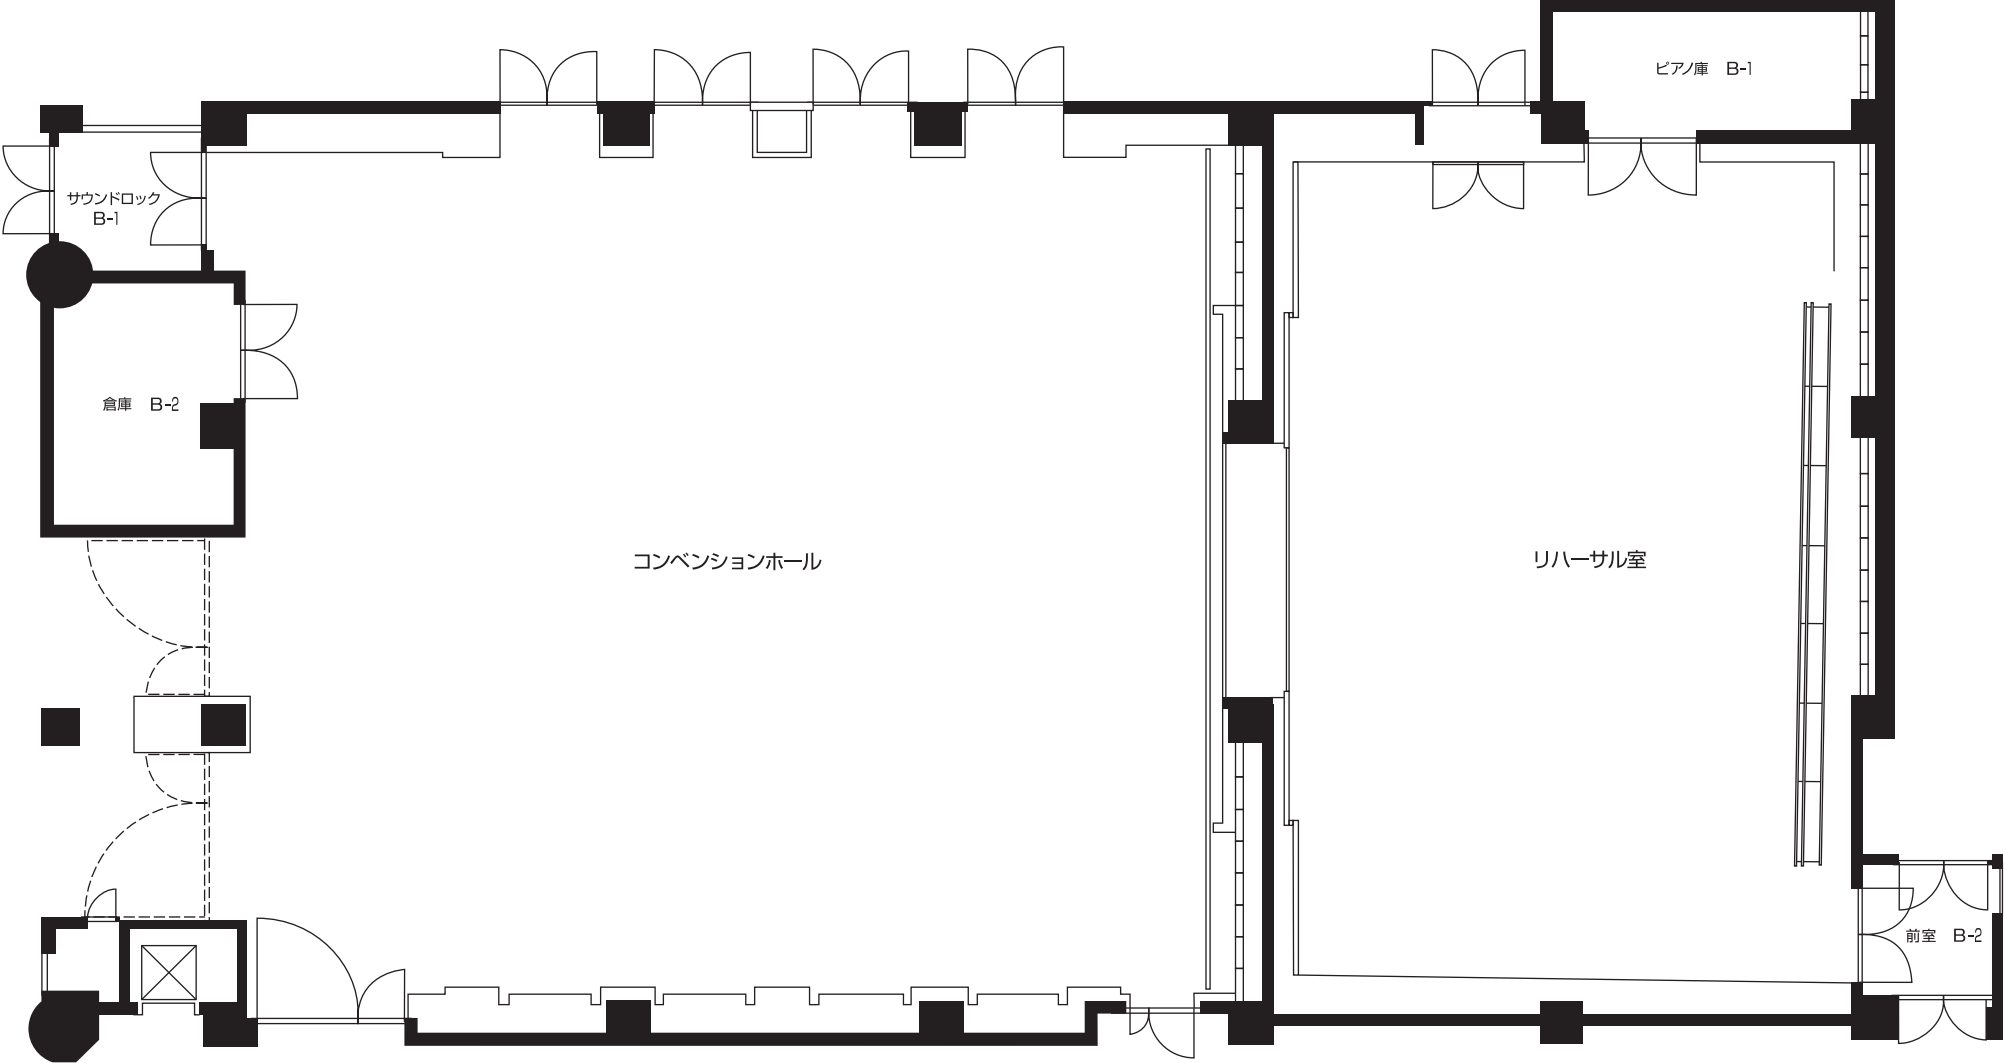

SAYAKAホール(大阪狭山市文化会館)  
コンベンションホール/リハーサル室 平面図

SAYAKAホール(大阪狭山市文化会館)  
**コンベンションホール 機構図**

〈凡例〉

記号	名称	備考
□	ウォールコンセント	C型30A×2ヶ口( )
田	ウォールコンセント	C型30A×3ヶ口( )
田田	ウォールコンセント	C型30A×4ヶ口( )

実施日:	幾	年	月	日
催物名:				
団体名:				
	幕		場	
演出:	装置:			
照明:	音響:			