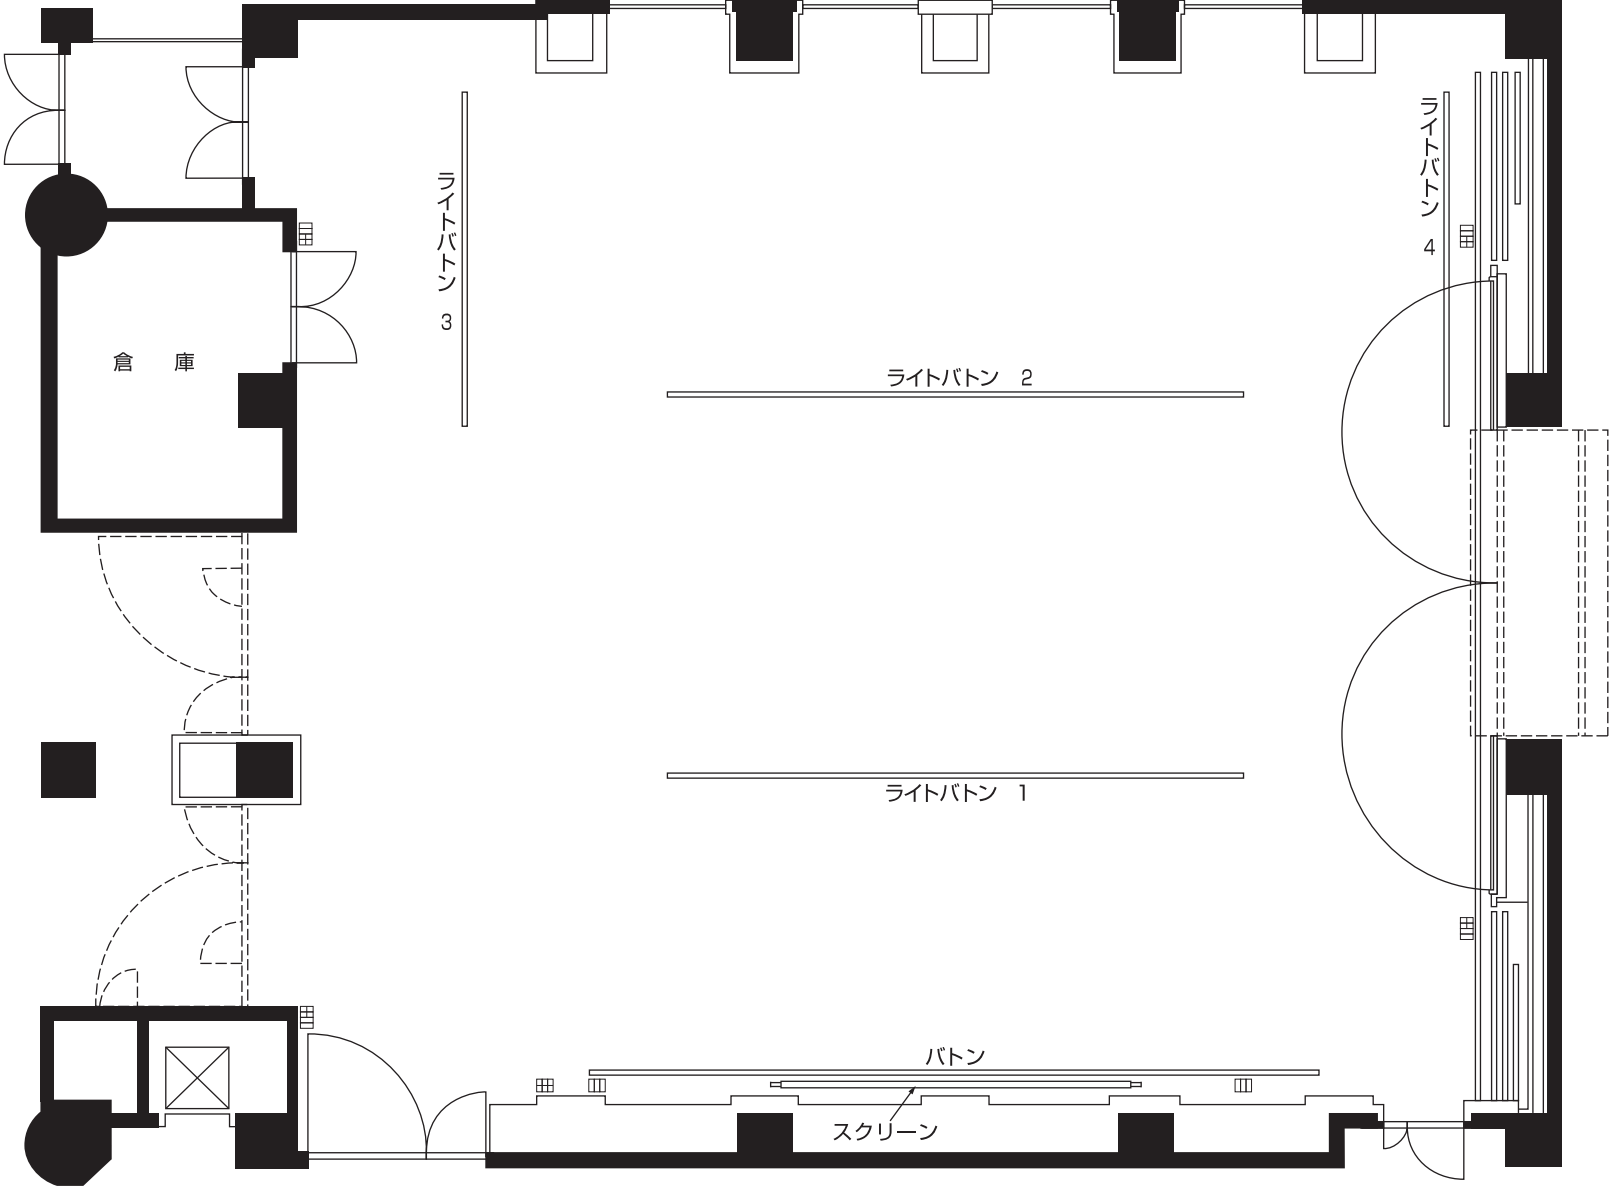

SAYAKAホール(大阪狭山市文化会館)  
コンベンションホール/リハーサル室 平面図

SAYAKAホール(大阪狭山市文化会館)  
**コンベンションホール 機構図**

〈凡例〉

記号	名称	備考
□	ウォールコンセント	C型30A×2ヶ口( )
田	ウォールコンセント	C型30A×3ヶ口( )
田田	ウォールコンセント	C型30A×4ヶ口( )

実施日:	幾	年	月	日
催物名:				
団体名:				
	幕		場	
演出:	装置:			
照明:	音響:			